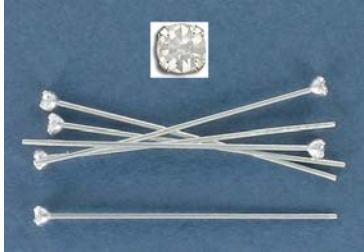

**HPT50MMF/GL 2"**

**HPT50MMF/BN 2"**

**HPT50MMF/SPL 2"**

**Acier inoxydable**

**Stainless Steel**

**HPT64MM/SS 2.5"**

**HPT16MM/SS 0.5"**

**EYT50MM/GSS 2"**

**EYT64MM/SS 2.5"**

**HPT25MM/SS 1"**

**EYT25MM/SS 1"**

**EYT38MM/SS 1.5"**

**EYT50MM/SS 2"**

**HPT38MM/SS 1.5"**

**HPT50MM/SS 2"**

**HPT75MM/SS 3"**

Tiges à tête **SWAROVSKI** *Headpins*

**HPRSP18/101S**  
38mm/1.5"  
pp18  
cristal/crystal

**HPRSP18/301S**  
38mm/1.5"  
pp18  
cristal AB/AB *crystal*

**HPRSP24/101S**  
38mm/1.5"  
pp24  
cristal/crystal