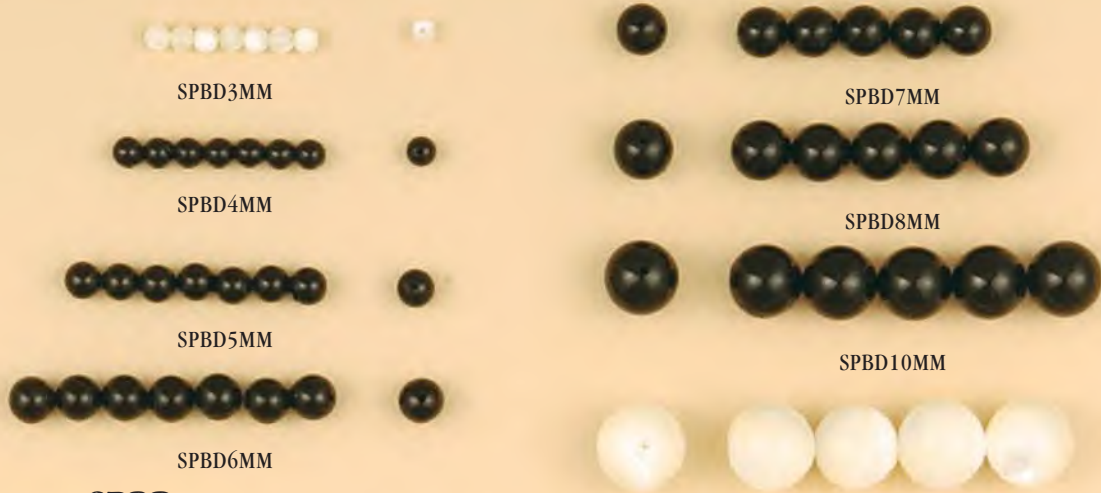

SPBD4X13/HEM

Perles fossiles / Fossil Beads

FSBD4MM
36" STR

FSBD6MM
32" STR

FSBD8MM
32" STR

BLUE

DKGRN

LTGRN

BRN

GRAY

PURPLE

BURG

LTBL

RED

CORAL

LTBRN

TURQ

LES PERLES FOSSILES PEUVENT AVOIR UNE LÉGÈRE VARIATION DE COULEUR / FOSSIL BEADS SUBJECT TO A SLIGHT VARIATION IN COLOUR

P

erles semi-précieuses · Semi-Precious Beads

Tableau de grandeurs / Size Chart

SPBD + Size + Stone

Perles semi-précieuses

Semi-Precious Faceted Beads

SPBD

4MMF/BRGLS

6MMF/BRGLS

8MMF/BRGLS

10MMF/BRGLS