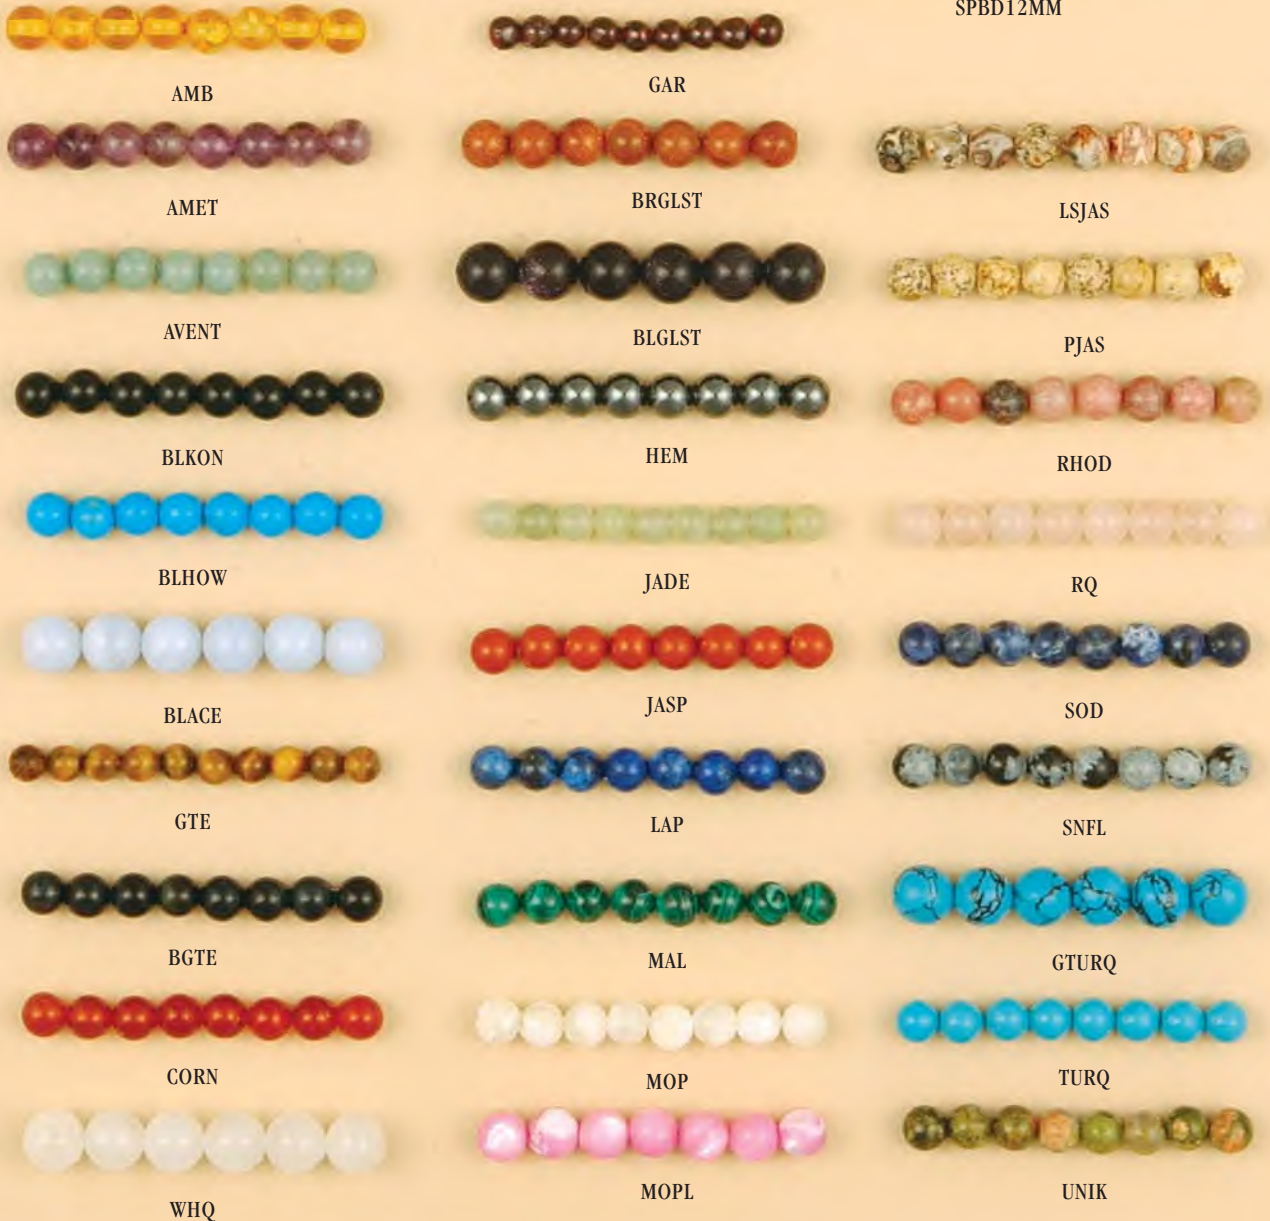

BRN

GRAY

PURPLE

BURG

LTBL

RED

CORAL

LTBRN

TURQ

LES PERLES FOSSILES PEUVENT AVOIR UNE LÉGÈRE VARIATION DE COULEUR / FOSSIL BEADS SUBJECT TO A SLIGHT VARIATION IN COLOUR

P

erles semi-précieuses · Semi-Precious Beads

Tableau de grandeurs / Size Chart

SPBD + Size + Stone

Perles semi-précieuses

Semi-Precious Faceted Beads

SPBD

4MMF/BRGLS

6MMF/BRGLS

8MMF/BRGLS

10MMF/BRGLS