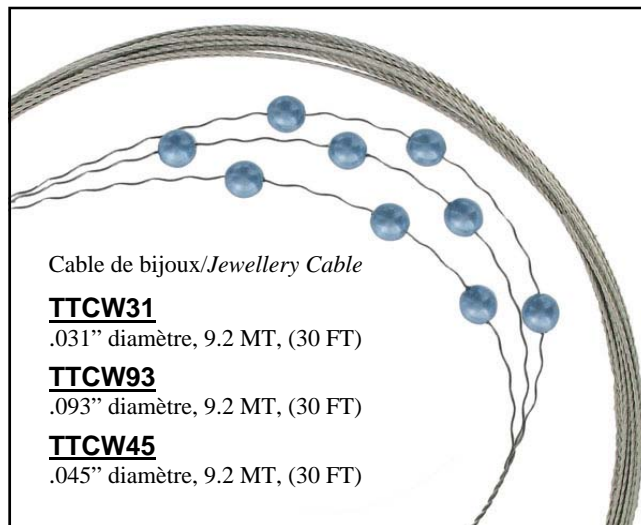

Fil Wire

taille réduite
reduced in size

TT22/SS
acier inoxydable
stainless steel

TT24/SS
acier inoxydable
stainless steel

TT26/SS
acier inoxydable
stainless steel

(TT28/SS)

(non représentés)
(not shown)

Fil d'alpaca Fil de cuivre/nickel
Alpaca Wire Copper/Nickel Wire

TTALP0.5MM
9.2MT, (30 FT)

TTALP1MM
4.5 MT, (15 FT)

TTALP1.25MT
4.5 MT, (15 FT)

TTALP1.5MM
4.5 MT, (15 FT)

taille réduite
reduced in size

Fil a enfiler/Beading Wire

GAUGE			
18 (10 YDS)		TT18/SPL	
20 (15 YDS)	TT20/GL	TT20/SPL	TT20/CO
22 (10 YDS)		TT22/SPL	
24 (24 YDS)	TT24/BR		
24 (25 YDS)	TT24/GL		
24 (30 YDS)		TT24/SPL	TT24/CO
26 (30 YDS)	TT26/GL	TT26/SPL	
28 (40 YDS)	TT28/GL	TT28/SPL	TT28/CO

Cable de bijoux/Jewellery Cable

TTCW31
.031" diamètre, 9.2 MT, (30 FT)

TTCW93
.093" diamètre, 9.2 MT, (30 FT)

TTCW45
.045" diamètre, 9.2 MT, (30 FT)

Fil de style Allemand

German Style Wire

TTPK18SQ/SPL

TTPK18SQ/BR

TTPK20SQ/BR

20 Gauge • 0.81 mm x 0.81 mm • .032 in x .032 in • 2 m • 6.5 ft

TTPK22SQ/BR

22 Gauge • 0.64 mm x 0.64 mm • .025 in x .025 in • 3.5 m • 11.5 ft

taille réduite
 reduced in size

Fil de style Allemand