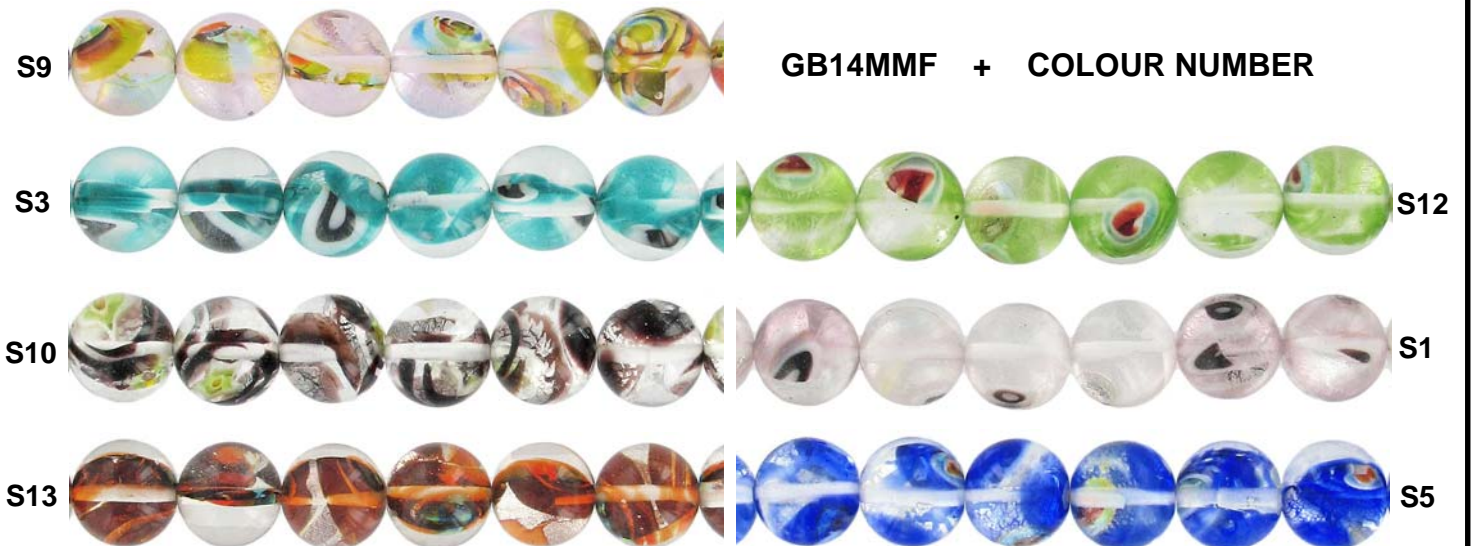

GB18X13FOV/S5

GB13X18TFO/S10

GB6X12TR + COLOUR NUMBER

S9

S12

S5

S1

Perles en verre

Glass Beads

GB10MMF + COLOUR NUMBER

GB12MMF + COLOUR NUMBER

GB14MMF + COLOUR NUMBER

Perles composée de verre Glass Composite Beads 8" ST 10/PKG

GB8FAC/MSI

GB8FAC/MDKSI

GB8FAC/MDKGL