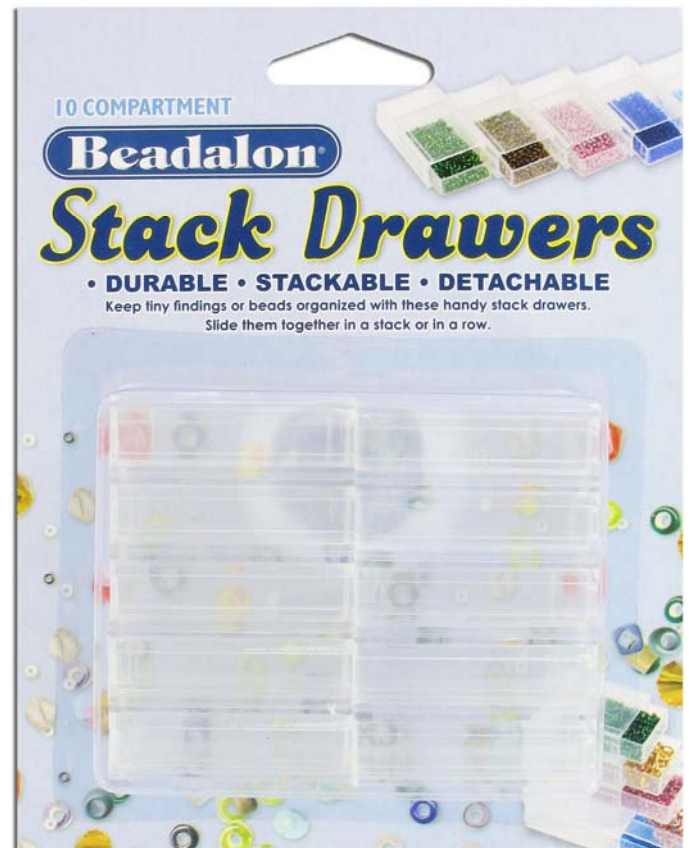

grandeur réduite
reduced in size

Boîtes pour perles

Storage Containers

taille réduite
 reduced in size

- adjustable storage box
- 16 compartments
- removable insert tray
- 12 adjustable dividers
- fits "Jewel Loom" and "Coiling Gizmo Deluxe"
- 19.5" x 5.5" x 3.6"

JBOX8

- coffret de rangement réglable pour perles
- 16 compartiments
- plateau amovible
- 12 séparateurs réglables
- s'adapte "Jewel Loom" et "Coiling Gizmo Deluxe"
- 49.5cm x 14cm x 9cm

fournitures non incluses / supplies not included

taille réduite
 reduced in size

taille réduite
 reduced in size

JB207SD

(pkg 13.3 x 17 cm)
 (pkg 5.25 x 6.75 inches)
 taille réduite
 reduced in size

Boîtes pour perles

Storage Containers

JB207010

4.12 cm, (1 5/8") diamètre
grandeur réduite
reduced in size