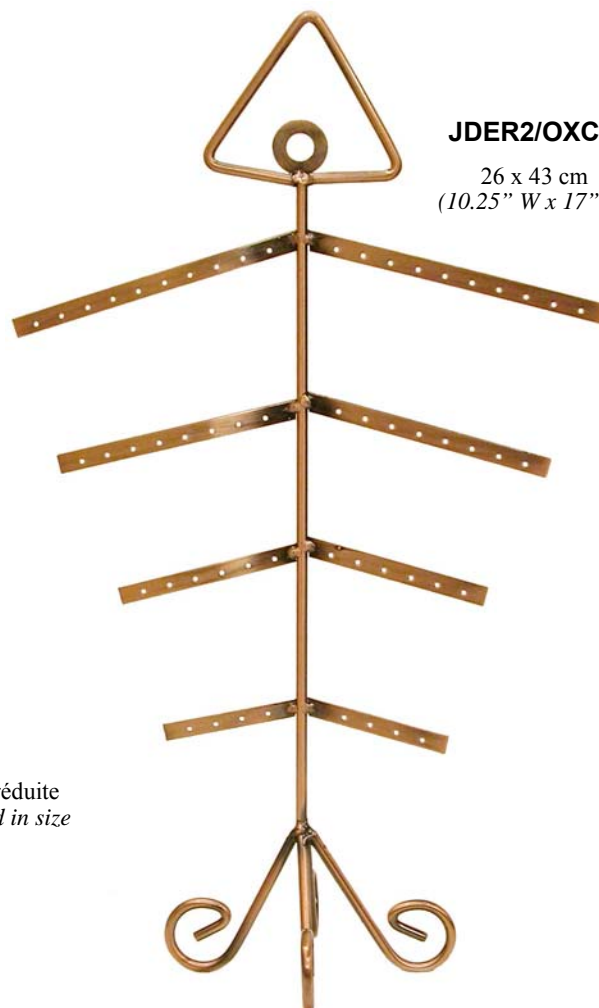

*This acrylic earring rack can display up to 48 pairs of earrings on two inch cards. Revolves 360 degrees and is black with clear bars.*

**JDRED19** 27 x 27 x 49.5cm, (10.5" x 10.5" x 19.5")

Ce présentoir à 4 côtés est composé contient 9 barres avec un effet échelle en acrylique transparent sur chaque côté. Il peut porter jusqu'à 144 cartons de 2 pouces de boucles d'oreilles. Une moitié de barre section de barre peut tenir 4 cartons de 2 pouces ou 2 cartons de 2½ à 3 pouces. Un plateau pivotant de 9 pouces à la base lui permet de tourner sur 360 degrés.

Can display up to 50 pairs of earrings, including studs, chandelier and hoops.

**JD7460/CLR**

13.5 x 8 x 22 cm  
(5.25" L, 3" W x 8.75" H)

**Présentoir pour boucles d'oreilles**

**Earring Displays**

**JDEC050/BLK**  
 3.8 x 3.8cm  
 (1.5" x 1.5")  
 noir/black

(JDEC050/WHT)

(non représentés)  
 (not shown)

**JDEC100/BLK**

grandeur réelle  
 actual size

**JDEC100/WHT**

grandeur réelle  
 actual size

**JDER3/OXCO**

21.6 x 30.5 cm  
 (8.5" W x 12" H)

**JDER2/OXCO**

26 x 43 cm  
 (10.25" W x 17" H)

taille réduite  
 reduced in size