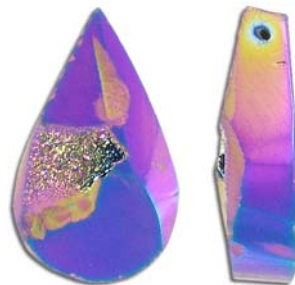

**SPBD10MMC/GDQ**

10mm  
 quartz druzi d'or  
*gold druzi quartz*

**SPBDOVAL/GDQ**

16x12mm  
 quartz druzi d'or  
*gold druzi quartz*

**SPBD16X12/SDQ**

16x12mm  
 quartz druzi argent  
*silver druzi quartz*

**SPBDOVAL/CDQ**

16x12mm  
 quartz druzi cristal  
*crystal druzi quartz*

**SPP32P/CODQ**

*cuivre/copper*

**SPP32P/PDQ**

*mauve/purple*

**SPBD30X22/CDQ**

30x22mm  
 quartz druzi cristal  
*crystal druzi quartz*

**SPBD25X16/CDQ**

25x16mm  
 quartz druzi cristal  
*crystal druzi quartz*

**SPP32P/MBDQ**

*bleu métallique  
 metallic blue*

**SPP32P/RBDQ**

*arc en ciel  
 rainbow*

**SPP32P/GDQ**

*or/gold*

**SPP32P/WIDQ**

*iris blanc/white iris*

**CN1780/WIDQ/GL**

20x25mm  
*iris blanc/white iris*

**CN1781/GRDQ/GL**

25x30mm  
*gris/grey*

Les couleurs et tailles de pierres semi-précieuses peuvent varier légèrement. *All semi-precious stones subject to slight variation in size and colour.*