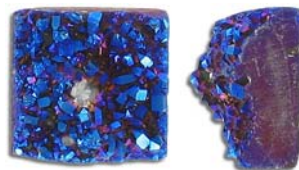

SP9SQ/SBDQ
 bleu ciel/sky blue

SP9SQ/PDQ
 rose/pink

SP9SQ/ODQ
 olive

SP20X25/LDQ
 lavande/lavender

SP20X25/SBDQ
 bleu ciel/sky blue

SP20X25/PDQ
 rose/pink

SP20X25/MPDQ
 20x25mm
 quartz druzy mauve
 purple druzy quartz

SP9SQ/BZDQ
 bronze

SP13X17/BZDQ
 bronze

SP20X25/BZDQ
 bronze

SP15SQ/MBDQ
 bleu métallique
 metallic blue

SP20SQ/MBDQ
 bleu métallique
 metallic blue

SP9SQ/WIDQ
 iris blanc/white iris

SP20X25/WIDQ
 iris blanc/white iris

Un plus grand choix de pépites semi-précieuses est disponible.

Please contact Frabels Inc. for more semi-precious stones and shapes in stock.

Les couleurs et tailles de pierres semi-précieuses peuvent varier légèrement. *All semi-precious stones subject to slight variation in size and colour.*