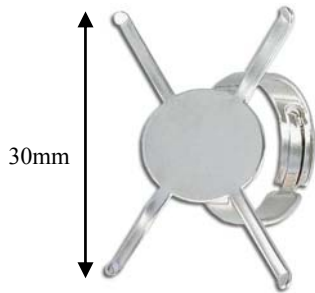

**Bagues** *Finger Rings*

**FR515/WH**  
taille/size 7 +

**FR192/GL**  
base de bague en laiton  
pour cordon plat 10mm  
*brass ring base for  
10mm flat cord*

**FR192/WH**  
base de bague en laiton  
pour cordon plat 10mm  
*brass ring base for  
10mm flat cord*

**FR515/GL**  
taille/size 7 +

**FR35BKAG/GL**  
20x35mm  
agate noir  
*black agate*

**FR35PUAG/WH**  
20x35mm  
agate violet  
*purple agate*

**Bagues** *Finger Rings*

**FR1122/12/RH**

taille/size 6-7 1/2 extensible

s'adapte à tous 1122/12MM/  
*fits all 1122/12MM/*

**FR1122/12/GL**

taille/size 6-7 1/2 extensible

s'adapte à tous 1122/12MM/  
*fits all 1122/12MM/*

**FR4320/18/RH**

montures pour  
pierres 4320/18X13  
taille/size 6.5+