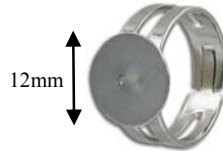

FR4C12MMS/SS
taille/size 5½ +