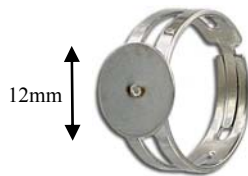

FR4B18/WH
 taille/size 9 +

Bagues *Finger Rings*

FR464/GL
14 x 10mm
taille/size 8 +

FR70K
non réglable/not adjustable
taille/size 6½

FR13MM/GL
taille/size 6½ +

FR14MMSC/GL
14mm
taille/size 3½ +

FR583/GL
ID 4.9x2.3mm
setting SS39 stone

FR583/OXWH
ID 4.9x2.3mm
setting SS39 stone

FR14X10SC/GL
14 x 10mm
taille/size 5½ +

FR4N12MM/WH
taille/size 7+

FR4N12MM/SPL
taille/size 7+

FR4N12MM/RG
taille/size 7+

FR4B12MM/WH
taille/size 9½ +

FR4B14MM/WH
taille/size 9½ +

FR4B14MM/SPL
taille/size 9½ +

FR4B16MM/SPL
taille/size 9 +

FR4B16MM/WH
taille/size 9 +

Bagues *Finger Rings*

Acier inoxydable

Stainless Steel

FR4C9MMS/SS
taille/size 5½ +

FR4C12MMS/SS
taille/size 5½ +

FR4C9MM/SS
taille/size 8+

FR4N12MM/SS
taille/size 7+

FR4C12MM/SS
taille/size 8½ +

FR4N18/SS
taille/size 7+

Bagues: Argent Sterling

Sterling Silver Finger Rings

FR4C12MMS/SSWH
taille/size 6 +

FR4C9MM/SSWH
taille/size 8 +