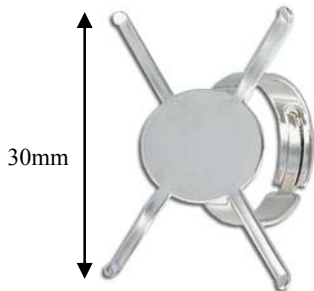

FRMS249320/GPW
 taille/size 8.5+

FRM203520/XBPW
 taille/size 8.5 +

ÉTAIN / PEWTER

- GPW
- PW
- BPW
- XBPW
- XCPW
- SPW

Bagues *Finger Rings*

FRMS86/PW
 14mm X 18mm
 taille/size 8.5 +

FRMS81/PW
 taille/size 8.5 +

FRMS82/PW
 taille/size 8.5 +

FR17MMAS/WH
 17mm X 17mm
 taille/size 8½ +

FR30MMFAS/WH
 taille/size 8 +

ÉTAIN / PEWTER

- GPW
- PW
- BPW
- XBPW
- XCPW
- SPW

FR515/WH
 taille/size 7 +

FR07AS/7/WH
 taille/size 7

FR07AS/9/WH
 taille/size 9

FR80203LAB/GL
 taille/size 8
 labradorite
 semi-précieuses
 semi-precious

FR2035/30/WH
 taille/size 6+

2035/30MM/101
 cristal/crystal

Bagues *Finger Rings*

FR57516/WH
 taille/size 4 +

FR583/OXWH
ID 4.9x2.3mm
setting SS39 stone

FR14X10SC/GL
14 x 10mm
taille/size 5½ +

FR4N12MM/WH
taille/size 7+

FR4N12MM/SPL
taille/size 7+

FR4N12MM/RG
taille/size 7+

FR4B12MM/WH
taille/size 9½ +

FR4B14MM/WH
taille/size 9½ +