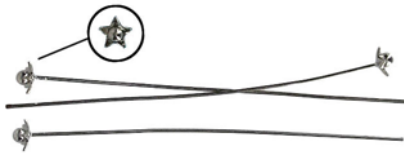

HPT25MMB/OXCO 1"

HPT50MMB/OXCO 2"

Broches avec tête

Headpins

24 ga (0.5mm)

HPT50MMF/BN 2"

HPT50MMF/SPL 2"

Acier inoxydable