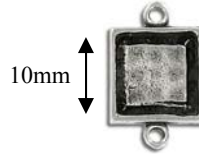

CNMS2493/10/PW