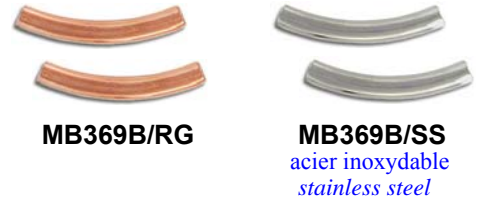

MB369B3X40/GL  
3x40mm  
ID 2mm

MB369B3X40/BN  
3x40mm  
ID 2mm

MB369B3X40/SPL  
3x40mm  
ID 2mm

Perles en métal

Metal Beads

**MB45/101/WH**  
 cristal/crystal

Fabriqué en Europe, tube courbe en laiton

Brass Tube Metal Beads, Made In Europe

**MB978/GL**  
 6.8cm x 5mm  
 ID 4mm

**MB978/WH**  
 6.8cm x 5mm  
 ID 4mm

**MB0979/GL**  
 11.8cm x 5mm  
 ID 4mm

**MB0979/WH**  
 11.8cm x 5mm  
 ID 4mm

Fabriqué en Europe, tube courbe en laiton

Brass Tube Metal Beads, Made In Europe

**MB982/GL**  
11cm x 10mm  
ID 9mm

**MB982/WH**  
11cm x 10mm  
ID 9mm

**MB981/GL**  
9cm x 10mm  
ID 9mm

**MB981/WH**  
9cm x 10mm  
ID 9mm

Perles en métal

Metal Beads

**MBCROSST/101B**  
 cristal/crystal