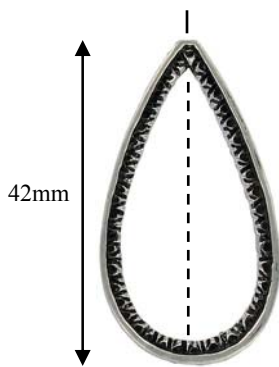

MBMX226/XCPW
19x36mm

MBMX228/GL
30mm

MBMX228/SPL
30mm

MBMX228/XCPW
30mm

ÉTAIN / PEWTER
 GPW
 PW
 BPW
 XBPW
 XCPW
 SPW

Perles en métal **MBMX** Metal Beads

MBMX215/XBPW
23x19mm

MBMX215/XCPW
23x19mm

MBMX217/PW
22 x18mm

MBMX217/XBPW
22 x18mm

MBMX217/BPW
22 x18mm

MBMX238/XCPW
18mm

MBMX238/PW
18mm

MBMX234/OXBR
21mm

MBMX234/PW
21mm

MBMX225/PW
21x12mm

MBMX225/XBPW
21x12mm

MBMX225/BPW
21x12mm

ÉTAIN / PEWTER

GPW
 PW
 BPW
 XBPW
 XCPW
 SPW

MBMX229/OXBR
23x36mm

MBMX229/WH
23x36mm

MBMX223/XCPW
45x21mm

MBMX223/PW
45x21mm