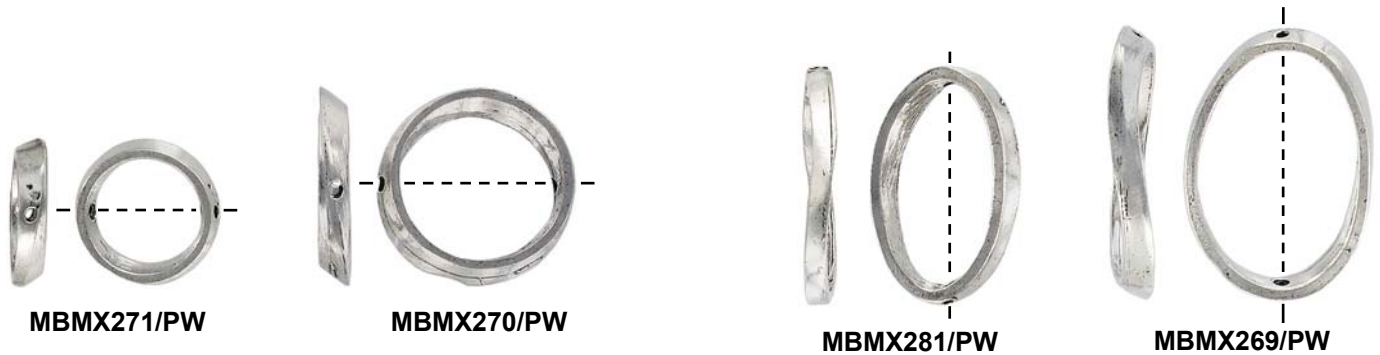

Perles en métal MBMX Metal Beads

ÉTAIN / PEWTER
GPW
PW
BPW
XBPW
XCPW
SPW